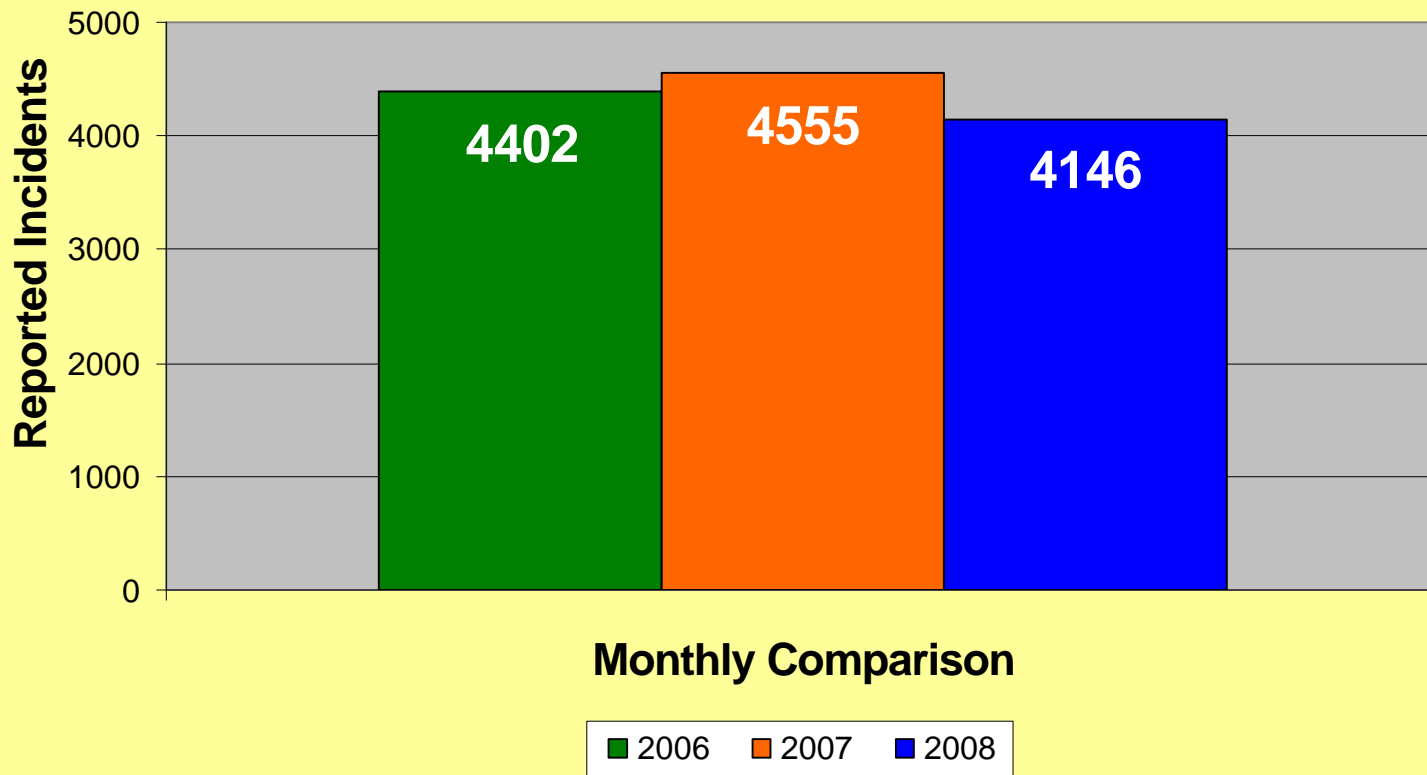

**MEMPHIS POLICE DEPARTMENT  
Blue C.R.U.S.H.™ TRAC**

**YEAR TO DATE**

---

<b>Total Part I Crime</b>												
	<b>Jan</b>	<b>Feb</b>	<b>Mar</b>	<b>Apr</b>	<b>May</b>	<b>Jun</b>	<b>Jul</b>	<b>Aug</b>	<b>Sep</b>	<b>Oct</b>	<b>Nov</b>	<b>Dec</b>
2006	5576	4267	5376	5682	6245	5746	6147	6507	6086	5733	5330	5260
2007	4920	3978	5194	5445	5983	5671	6185	5732	5358	5377	5242	5478
2008	5040	4144	5072	5518	5847	5543	6016	5618	5673	5519	5142	4939
<b>Part I Violent Crime*</b>												
	<b>Jan</b>	<b>Feb</b>	<b>Mar</b>	<b>Apr</b>	<b>May</b>	<b>Jun</b>	<b>Jul</b>	<b>Aug</b>	<b>Sep</b>	<b>Oct</b>	<b>Nov</b>	<b>Dec</b>
2006	997	730	920	1030	1092	1082	1116	1122	1048	935	878	858
2007	794	707	940	955	1132	1013	947	977	1040	913	880	923
2008	769	698	861	957	1076	993	1055	938	1058	957	878	793
<b>Part I Property Crime**</b>												
	<b>Jan</b>	<b>Feb</b>	<b>Mar</b>	<b>Apr</b>	<b>May</b>	<b>Jun</b>	<b>Jul</b>	<b>Aug</b>	<b>Sep</b>	<b>Oct</b>	<b>Nov</b>	<b>Dec</b>
2006	4579	3537	4456	4652	5153	4664	5031	5385	5038	4798	4452	4402
2007	4126	3271	4254	4490	4851	4658	5238	4755	4318	4464	4362	4555
2008	4271	3446	4211	4561	4771	4550	4961	4680	4615	4562	4264	4146

\* Part I Violent Crimes reported in the FBI's Uniform Crime Reports are: Murder, Forcible Rape, Robbery, and Aggravated Assault.

\*\* Part I Property Crimes reported in the FBI's Uniform Crime Reports are: Burglary, Larceny-Theft, and Motor Vehicle Theft.

**Memphis Police Department  
Part I Crimes  
December 2006/2007/2008**

**Memphis Police Department  
Part I Violent Crimes  
December 2006/2007/2008**

**Memphis Police Department  
Part I Property Crime  
December 2006/2007/2008**

# Memphis Police Department Part I Crimes Year To Date - 2006/2007/2008