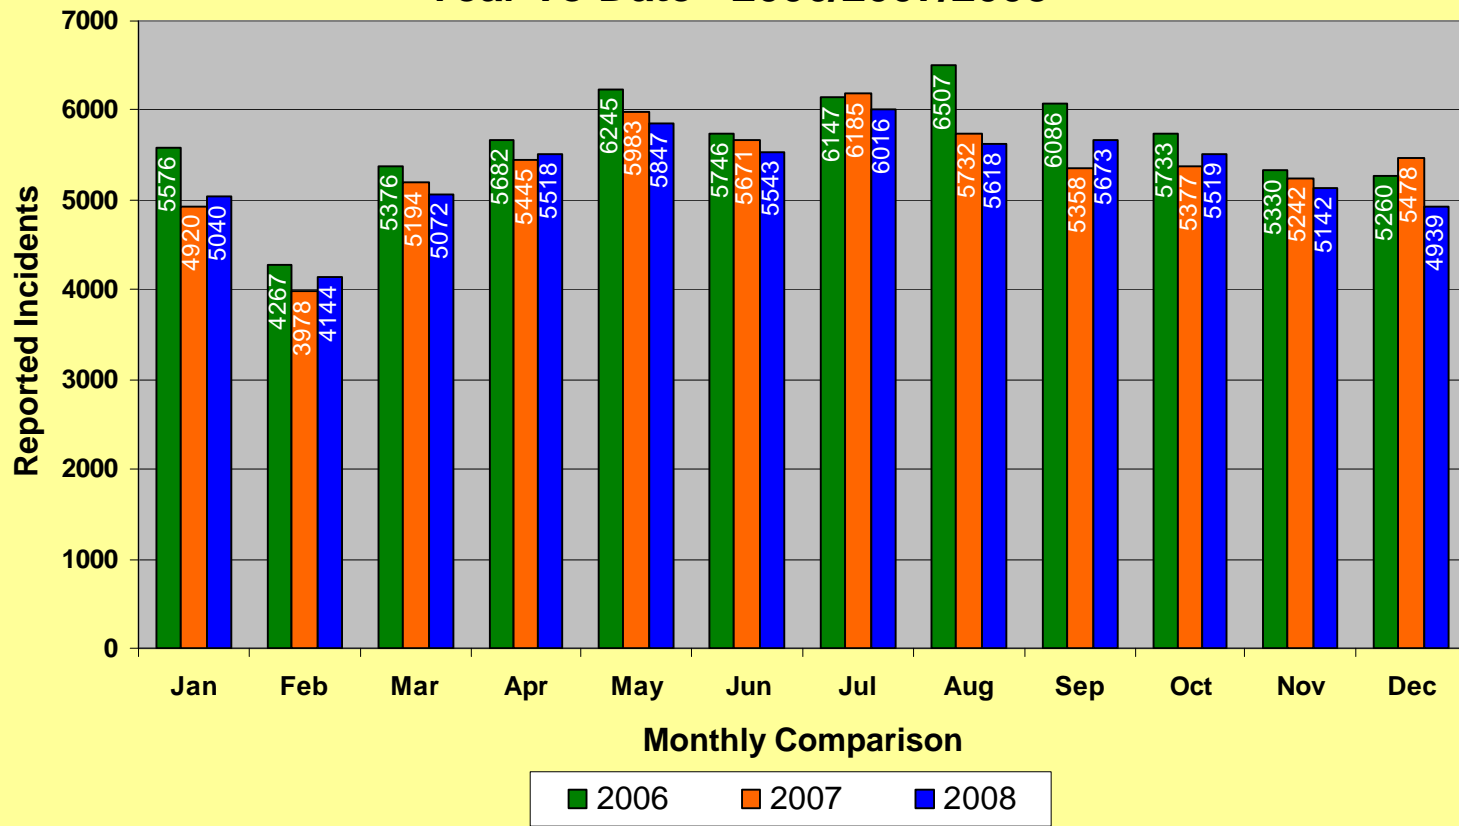

**MEMPHIS POLICE DEPARTMENT  
Blue C.R.U.S.H.™ TRAC**

**YEAR TO DATE**

---

<b>Total Part I Crime</b>												
	<b>Jan</b>	<b>Feb</b>	<b>Mar</b>	<b>Apr</b>	<b>May</b>	<b>Jun</b>	<b>Jul</b>	<b>Aug</b>	<b>Sep</b>	<b>Oct</b>	<b>Nov</b>	<b>Dec</b>
2006	5576	4267	5376	5682	6245	5746	6147	6507	6086	5733	5330	5260
2007	4920	3978	5194	5445	5983	5671	6185	5732	5358	5377	5242	5478
2008	5040	4144	5072	5518	5847	5543	6016	5618	5673	5519	5142	4939
<b>Part I Violent Crime*</b>												
	<b>Jan</b>	<b>Feb</b>	<b>Mar</b>	<b>Apr</b>	<b>May</b>	<b>Jun</b>	<b>Jul</b>	<b>Aug</b>	<b>Sep</b>	<b>Oct</b>	<b>Nov</b>	<b>Dec</b>
2006	997	730	920	1030	1092	1082	1116	1122	1048	935	878	858
2007	794	707	940	955	1132	1013	947	977	1040	913	880	923
2008	769	698	861	957	1076	993	1055	938	1058	957	878	793
<b>Part I Property Crime**</b>												
	<b>Jan</b>	<b>Feb</b>	<b>Mar</b>	<b>Apr</b>	<b>May</b>	<b>Jun</b>	<b>Jul</b>	<b>Aug</b>	<b>Sep</b>	<b>Oct</b>	<b>Nov</b>	<b>Dec</b>
2006	4579	3537	4456	4652	5153	4664	5031	5385	5038	4798	4452	4402
2007	4126	3271	4254	4490	4851	4658	5238	4755	4318	4464	4362	4555
2008	4271	3446	4211	4561	4771	4550	4961	4680	4615	4562	4264	4146

\* Part I Violent Crimes reported in the FBI's Uniform Crime Reports are: Murder, Forcible Rape, Robbery, and Aggravated Assault.

\*\* Part I Property Crimes reported in the FBI's Uniform Crime Reports are: Burglary, Larceny-Theft, and Motor Vehicle Theft.

**Memphis Police Department  
Part I Crimes  
December 2006/2007/2008**

**Memphis Police Department  
Part I Violent Crimes  
December 2006/2007/2008**

**Memphis Police Department  
Part I Property Crime  
December 2006/2007/2008**

# Memphis Police Department Part I Crimes Year To Date - 2006/2007/2008