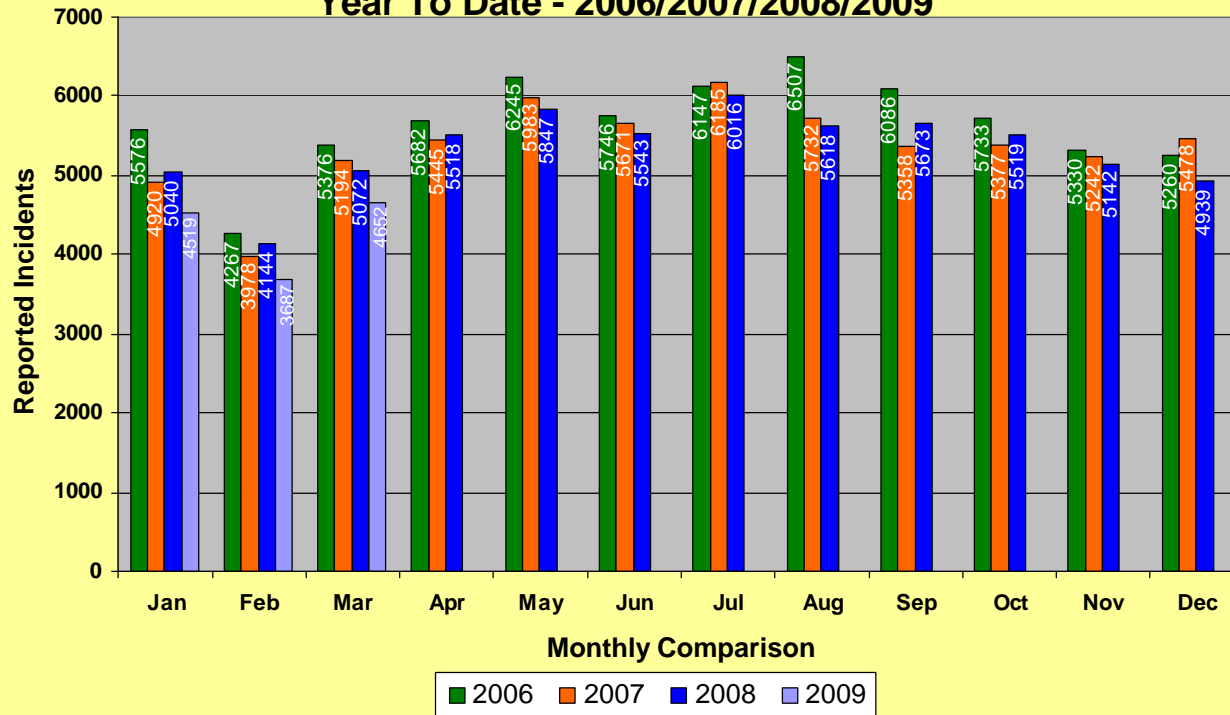

**MEMPHIS POLICE DEPARTMENT  
Blue C.R.U.S.H.™ TRAC**

**YEAR TO DATE**

<b>Total Part I Crime</b>												
	<b>Jan</b>	<b>Feb</b>	<b>Mar</b>	<b>Apr</b>	<b>May</b>	<b>Jun</b>	<b>Jul</b>	<b>Aug</b>	<b>Sep</b>	<b>Oct</b>	<b>Nov</b>	<b>Dec</b>
2006	5576	4267	5376	5682	6245	5746	6147	6507	6086	5733	5330	5260
2007	4920	3978	5194	5445	5983	5671	6185	5732	5358	5377	5242	5478
2008	5040	4144	5072	5518	5847	5543	6016	5618	5673	5519	5142	4939
2009	4519	3687	4652									
<b>Part I Violent Crime*</b>												
	<b>Jan</b>	<b>Feb</b>	<b>Mar</b>	<b>Apr</b>	<b>May</b>	<b>Jun</b>	<b>Jul</b>	<b>Aug</b>	<b>Sep</b>	<b>Oct</b>	<b>Nov</b>	<b>Dec</b>
2006	997	730	920	1030	1092	1082	1116	1122	1048	935	878	858
2007	794	707	940	955	1132	1013	947	977	1040	913	880	923
2008	769	698	861	957	1076	993	1055	938	1058	957	878	793
2009	784	640	862									
<b>Part I Property Crime**</b>												
	<b>Jan</b>	<b>Feb</b>	<b>Mar</b>	<b>Apr</b>	<b>May</b>	<b>Jun</b>	<b>Jul</b>	<b>Aug</b>	<b>Sep</b>	<b>Oct</b>	<b>Nov</b>	<b>Dec</b>
2006	4579	3537	4456	4652	5153	4664	5031	5385	5038	4798	4452	4402
2007	4126	3271	4254	4490	4851	4658	5238	4755	4318	4464	4362	4555
2008	4271	3446	4211	4561	4771	4550	4961	4680	4615	4562	4264	4146
2009	3735	3047	3790									

\* Part I Violent Crimes reported in the FBI's Uniform Crime Reports are: Murder, Forcible Rape, Robbery, and Aggravated Assault.

\*\* Part I Property Crimes reported in the FBI's Uniform Crime Reports are: Burglary, Larceny-Theft, and Motor Vehicle Theft.

**Monthly Comparison**

■ 2006 ■ 2007 ■ 2008 ■ 2009

**Memphis Police Department  
Part I Property Crime  
March 2006/2007/2008/2009**

**Monthly Comparison**

■ 2006 ■ 2007 ■ 2008 ■ 2009

## Memphis Police Department Part I Crimes Year To Date - 2006/2007/2008/2009